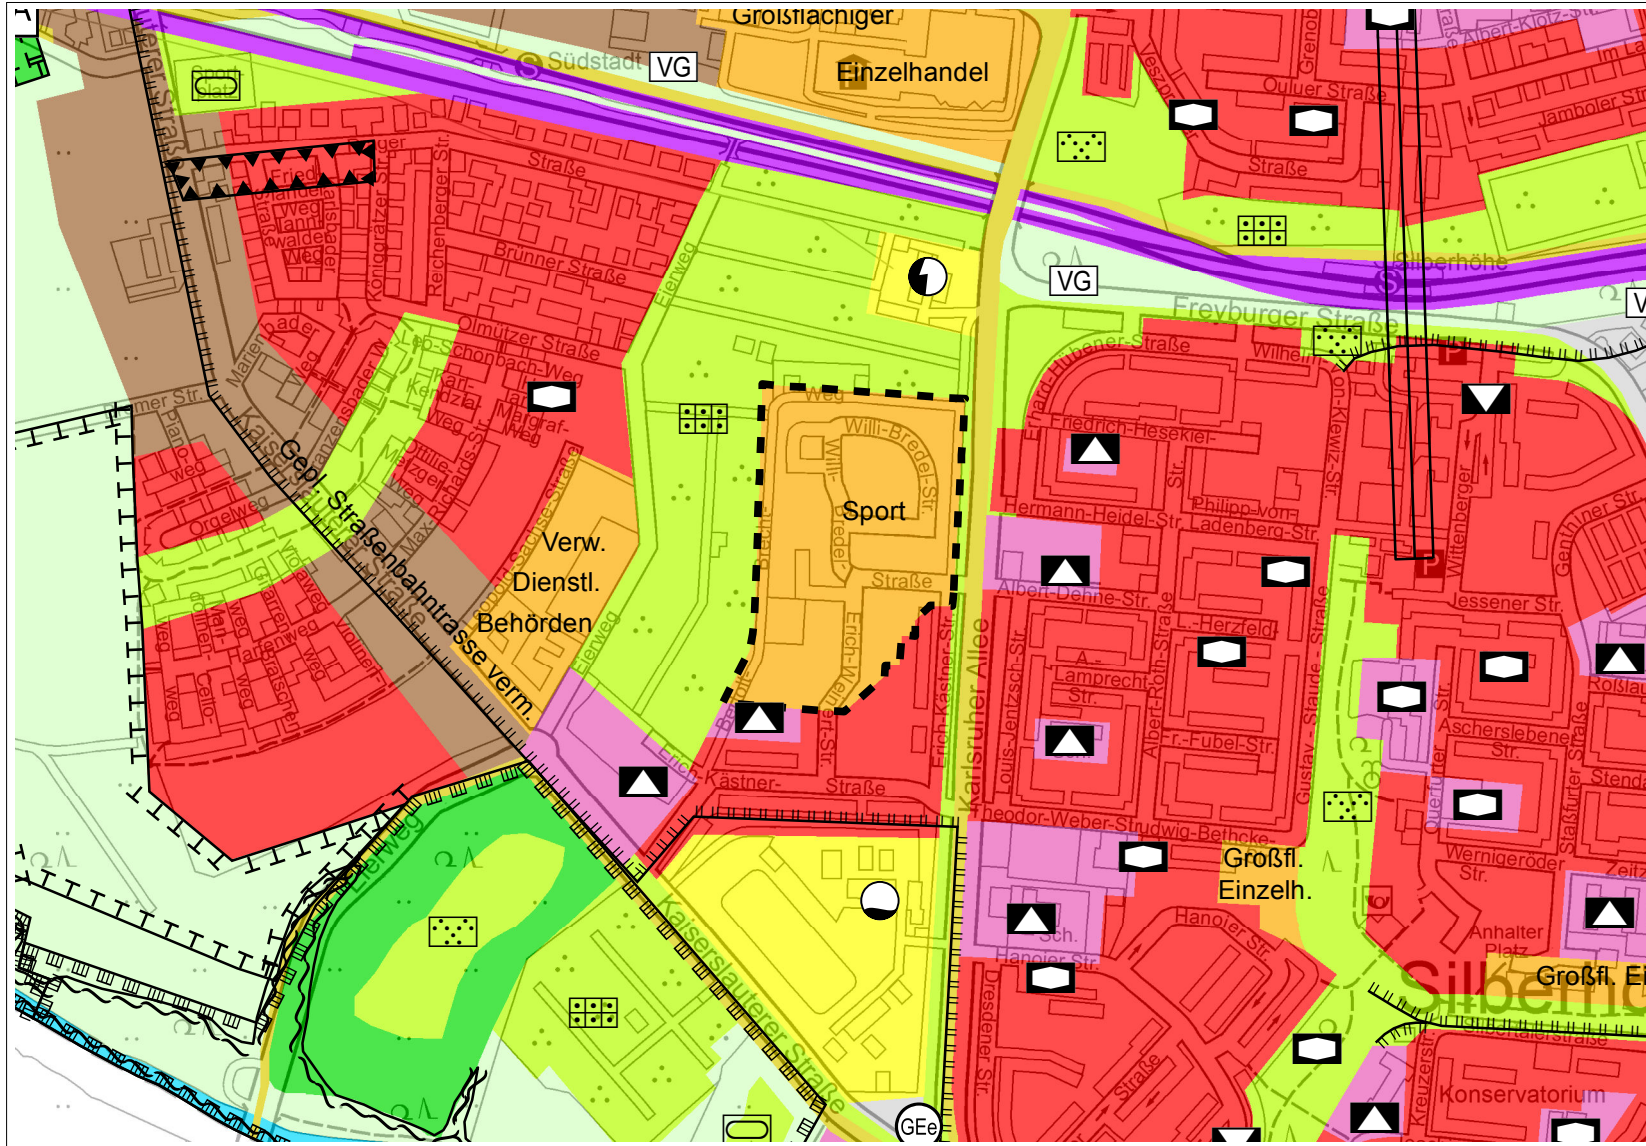

FLÄCHENNUTZUNGSPLAN DER STADT HALLE (SAALE)

Änderung des Flächennutzungsplanes der Stadt Halle (Saale), lfd. Nr. 29 „Sportpark Karlsruher Allee“

ÄNDERUNGSPLAN

Maßstab des Originals 1 : 10.000

Geltungsbereich der FNP-Änderung

Sonderbauflächen mit Zweckbestimmung (Sport)

Flächenbilanzierung

Sonderbauflächen	102.023 m ²
Summe	102.023 m²