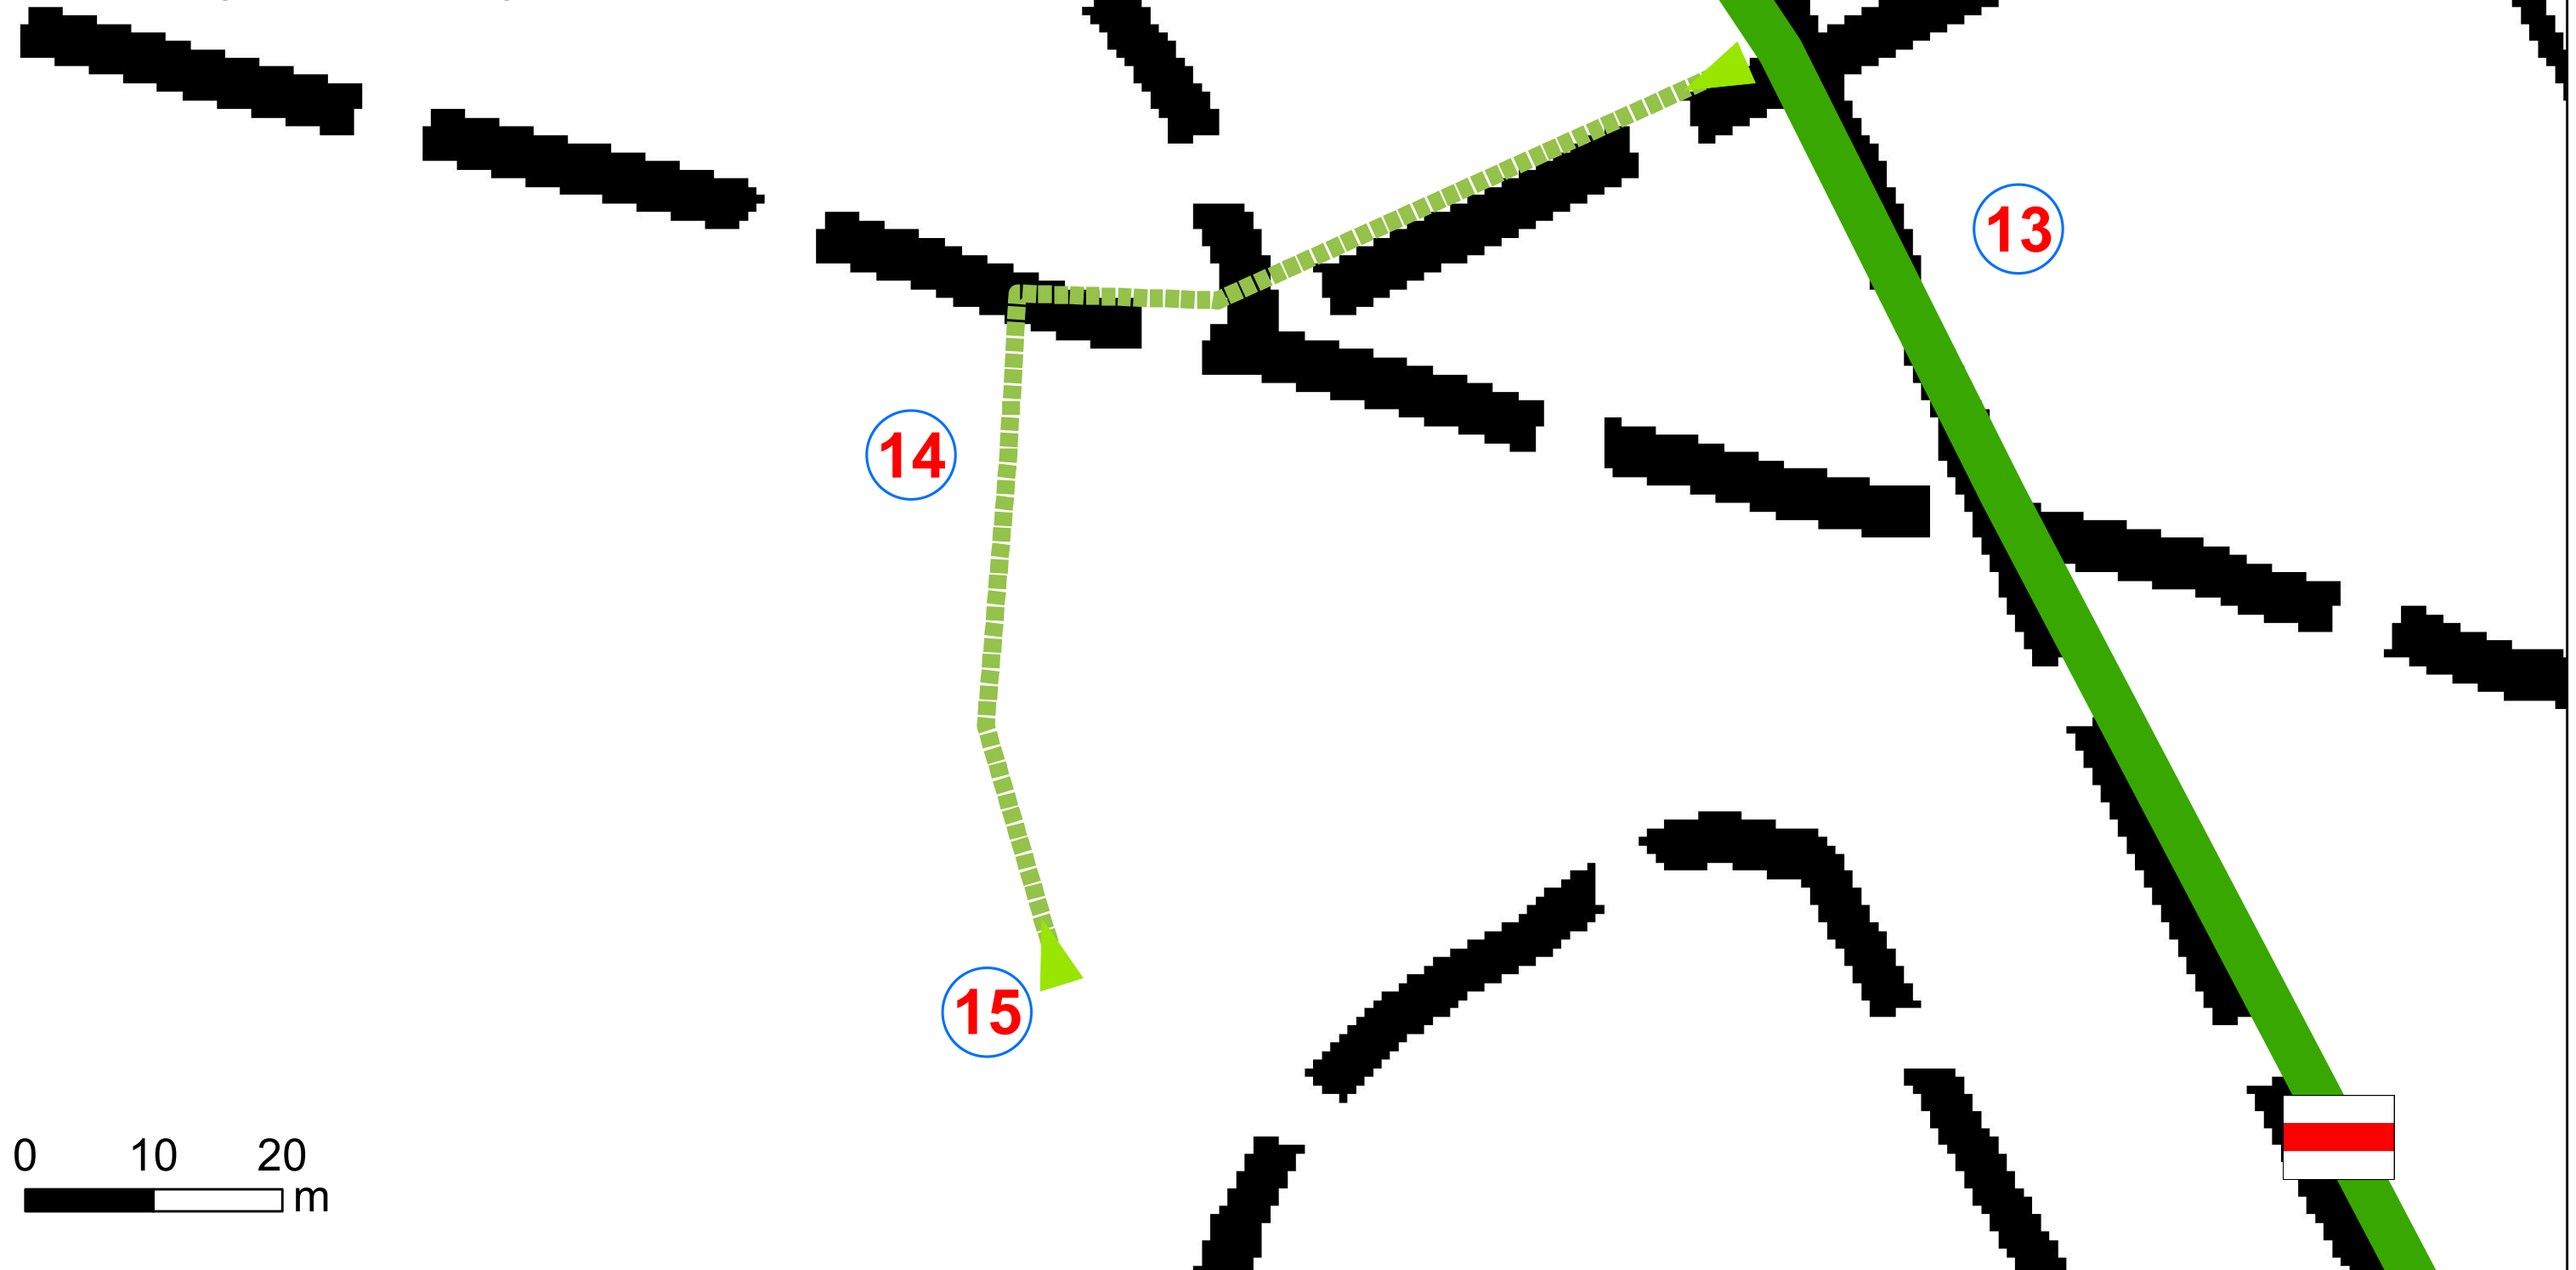

Naturlehrpfad Dölauer Heide

 Info-Punkt

 Naturlehrpfad

 Weg zur Sandgrube Nr. 14/15

0 10 20
m