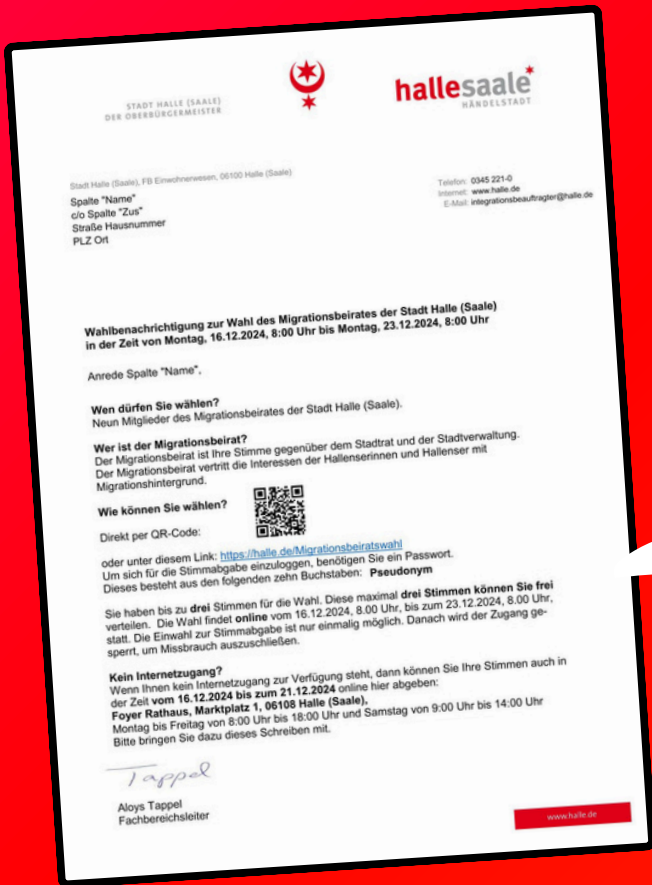

أو ألماني من

أصل مهاجر؟

هل عمرك

أكثر من 16 عامًا؟

إذا قم بالتصويت للمجلس الاستشاري

الجديد للهجرة لمدينة

هاله (زاله)!

الأمر بسيط!

1 افتح الرسالة

2 تعرف على المرشحين/مجموعات التصويت (!) وانتظر حتى 16 ديسمبر 2024

قائمة المرشحين:
www.wahlen.halle.de

عبر الإنترنت من 16 إلى 23 ديسمبر 2024

الأمر بسيط!

3 قم بزيارة الموقع الإلكتروني (باستخدام رمز الاستجابة السريعة أو الكتابة)

انتبه!

الرمز صالح لمرة واحدة فقط.

عبر الإنترنت من 16 إلى 23 ديسمبر 2024

الأمر بسيط!

4 انتبه! الرمز صالح لمرة واحدة فقط

المجموعة الانتخابية A

هكذا

المجموعة الانتخابية A