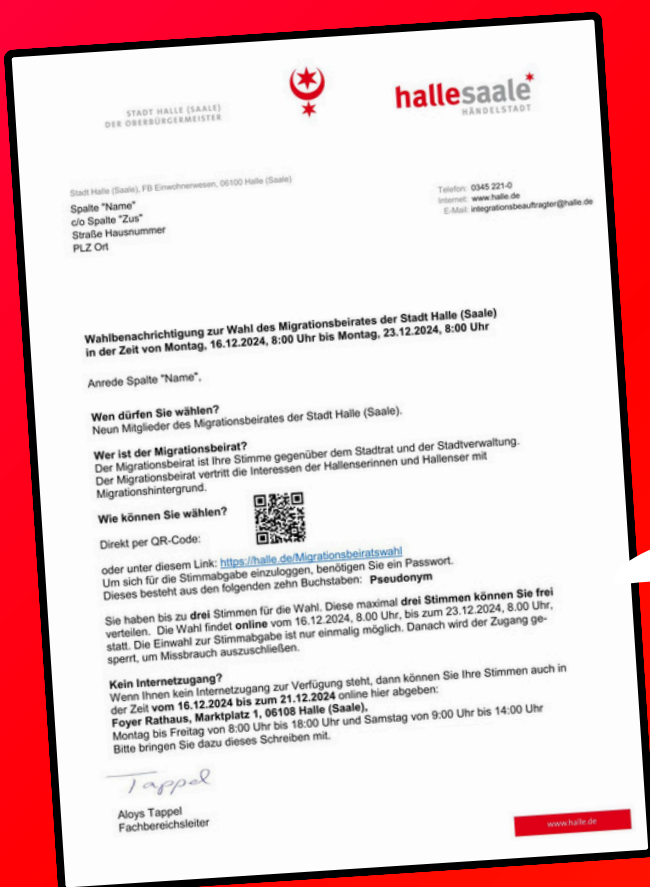

Avez-vous déjà reçu une notification de vote ?

Élection du nouveau Conseil consultatif sur la migration de la ville de Halle (Saale)

en ligne du 16 au 23 décembre 2024

**Vivez-vous à Halle
depuis plus de 6 mois ?**

en ligne du 16 au 23 décembre 2024

C'est très simple !

1. Ouvrez la lettre

2. Informez-vous (!) sur les candidats/groupes électoraux et attendez jusqu'au 16 décembre 2024

Groupe
électoral A

Groupe
électoral B

Candidat D

Candidat E

Candidate C

Liste des candidats: www.wahlen.halle.de
en ligne du 16 au 23 décembre 2024

C'est très simple !

3. Visitez le site Internet

(ou entrez le code personnel indiqué dans la lettre)

Attention!

Le code n'est valide qu'une seule fois.

en ligne du 16 au 23 décembre 2024

C'est
très simple !

4. Attribuez vos 3 votes

Comme ceci:

Groupe électoral A

Ou comme cela: